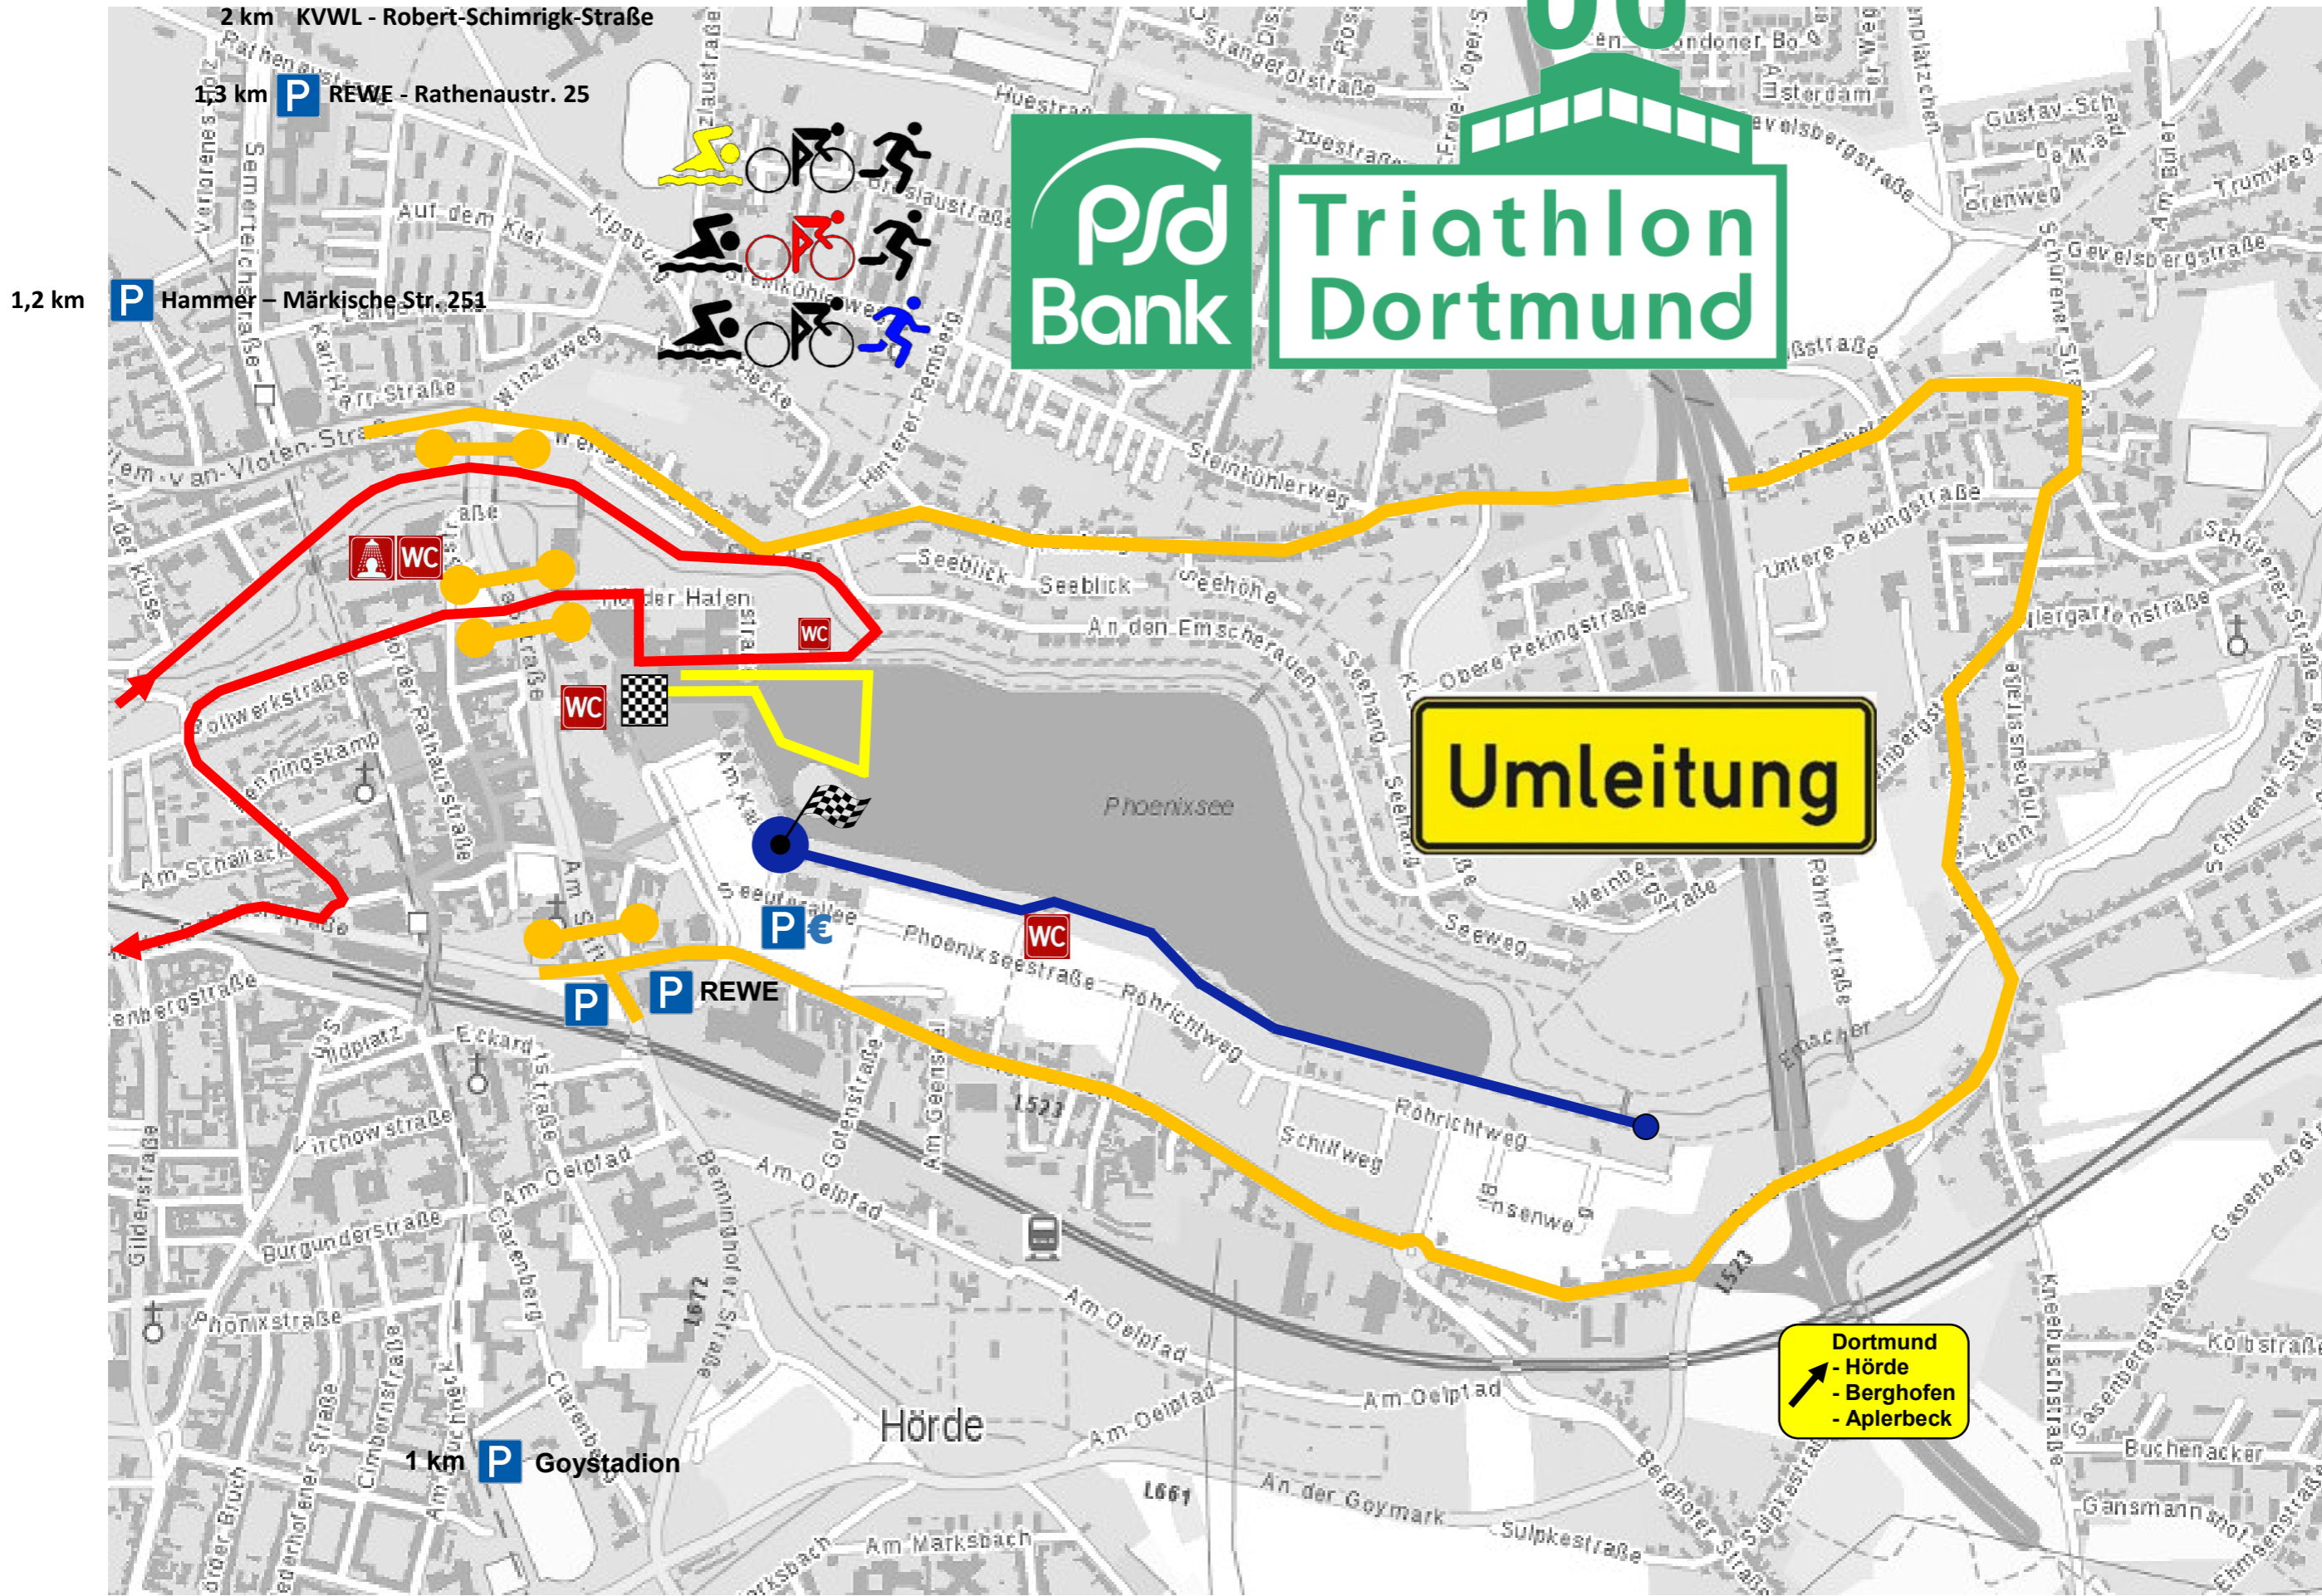

Triathlon Dortmund

Umleitung

- Dortmund
- Hörde
- Berghofen
- Aplerbeck

2 km KVWL - Robert-Schimrigk-Straße

1,3 km P REWE - Rathenaustr. 25

1,2 km P Hammer - Märkische Str. 251

1 km P Goystadion

Hörde